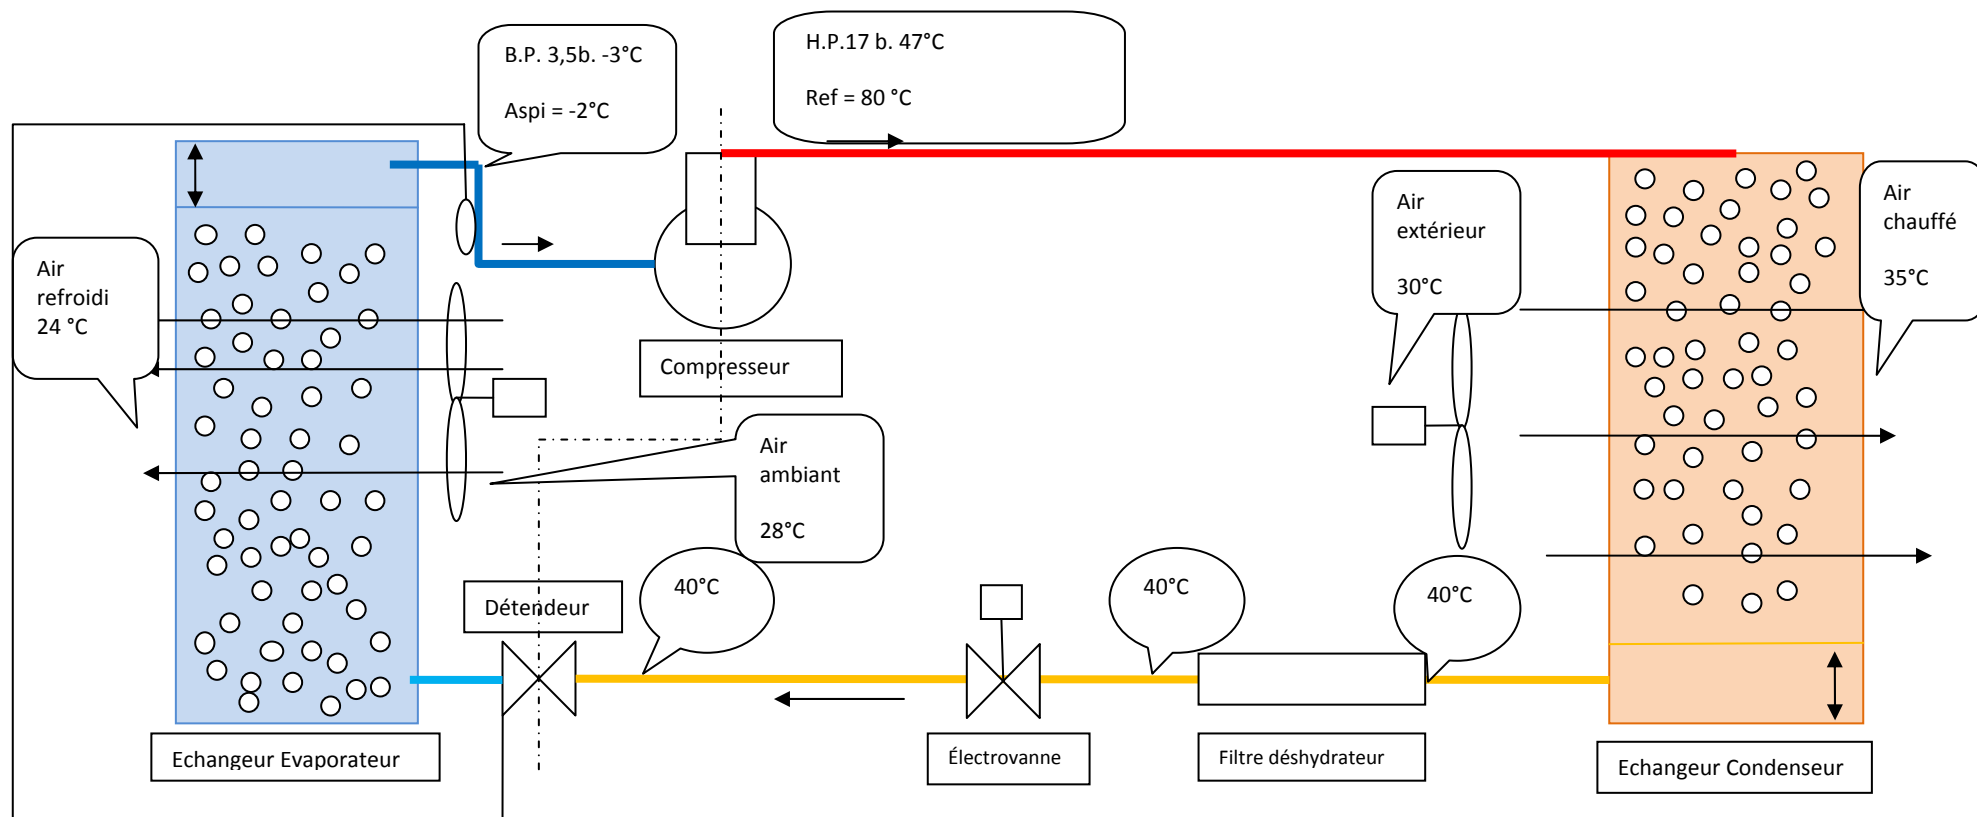

## FICHE PRATIQUE N° 6

### Fonctionnement évaporateur encrassé R22

Pression et température fonctionnement clim au R22 fonctionnement évaporateur encrassé : B.P. basse ; H.P. basse ; surchauffe faible ; sous refroidissement normal ; delta t° air échangeur faible.