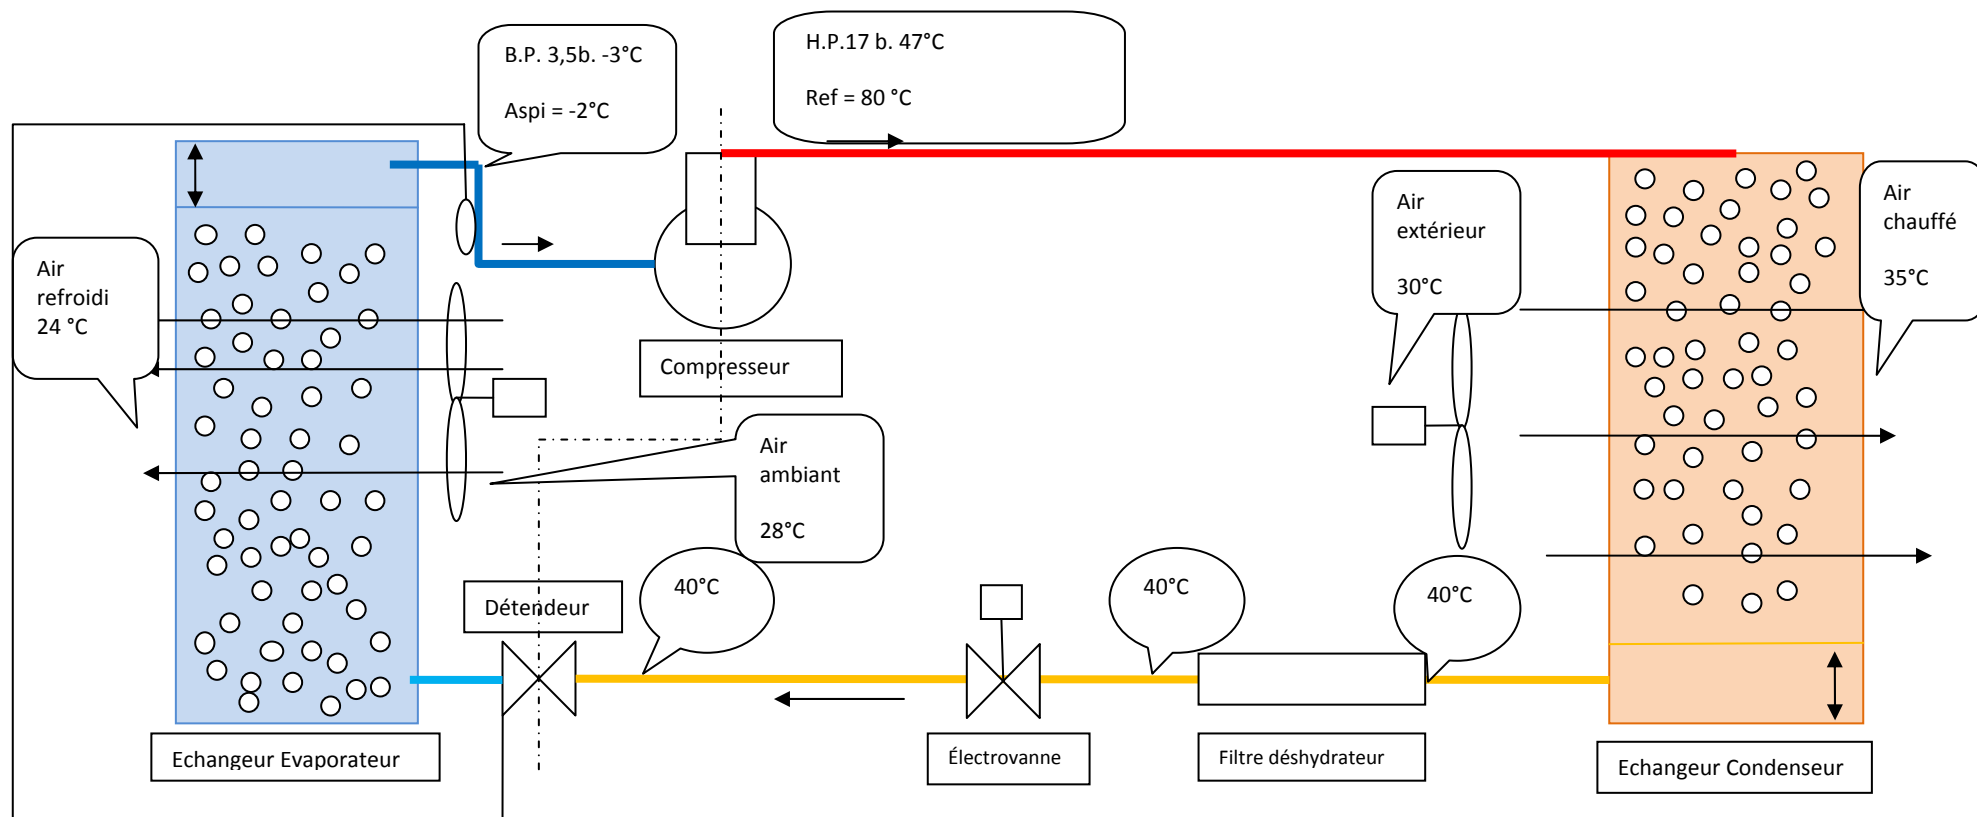

FICHE PRATIQUE N° 6

Fonctionnement évaporateur encrassé R22

Pression et température fonctionnement clim au R22 fonctionnement évaporateur encrassé : B.P. basse ; H.P. basse ; surchauffe faible ; sous refroidissement normal ; delta t° air échangeur faible.